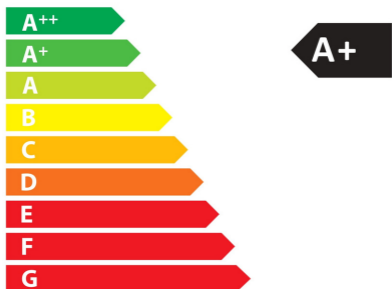

FUNDICIO

ENERG

енергия · ενεργεια

CAST S.R.L

BELEN cod.S107

5,0
kW

ENERGIA · ЕНЕРГИЯ · ΕΝΕΡΓΕΙΑ · ENERGIJA · ENERGY · ENERGIE · ENERGI

2015/1186